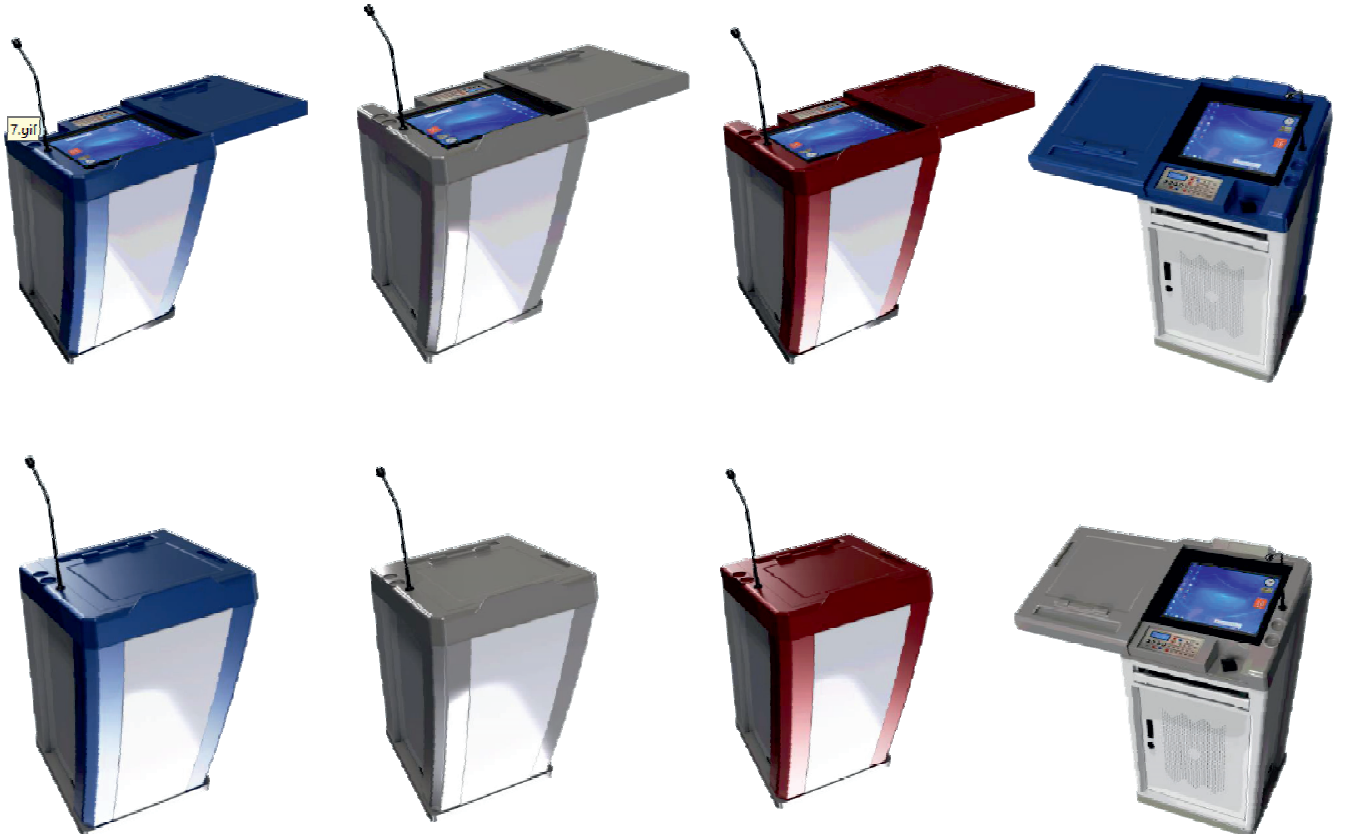

Elektronik Masa

Elektronik Masa Nedir?

. Hepsi birarada, entege çözüm

- İçerisinde Bilgisayar, Mikrofon, Hoparlör, Ses/video giriş çıkışları ve giriş kanallarında oluşur.

. Network üzerinden kontrol edilebilen entegre sistem.

- Max 900 adet elektronik masa ve aynı zamanda ders odalarındaki cihazları'da kontrol eder

. Dokunmatik Tablet ekran sayesinde anlatılan bir ders aynı anda ekrana aktarılıp üzerinde çizim veya yazı yazılabilir.

. Ürün odaların büyüklüğüne yönelik gerekli ses çıkış gücünü ve ekran büyüklüğüne göre konfigüre edilebilir.

. HDMI desteği

- Yüksek çözünürlüklü görüntüleri HDMI üzerinde ekrana verir.

Ürün Boyut ve Renkleri

Network Kontrol Cihazı konsepti

e-Masa, Network kontrolörü; Bir konferans salonunda veya bir Sınıfta sunulan ve e-Masa içine konumlandırılan Multi Media ekipman gibi tüm cihazları ders / sunum ortamında çeşitli aygıtları bağlamak için ağ denetleyicisi ve yönlendiricisi görevi sağlar.