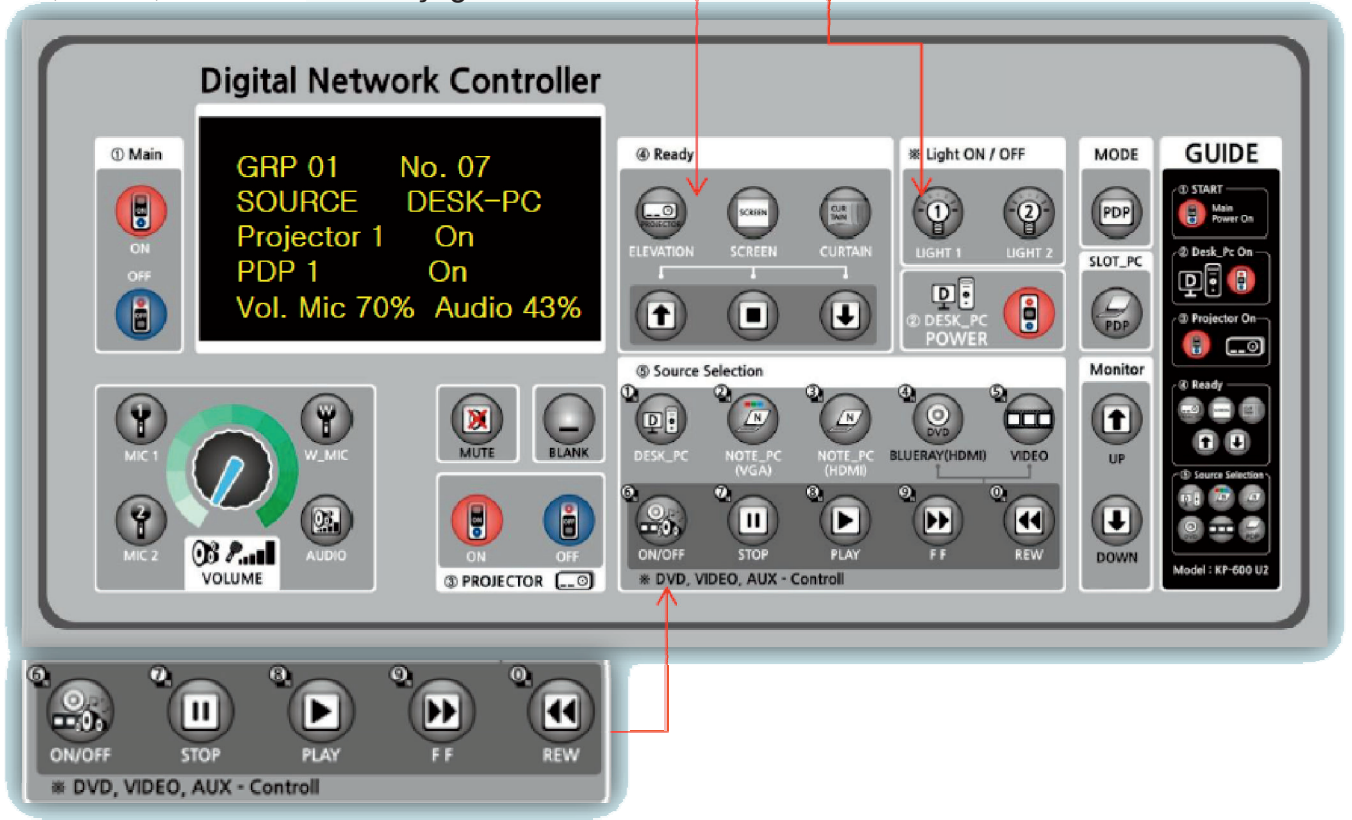

1. Hırsızlık İzlenmesi: Projeksiyon cihazının ve masa içerisindeki cihazların korunmasına yönelik SMS ve alarm uyarısı yapar
2. IP Kamera: Gerçek zamanlı izleme ve kayıt yapar
3. Kontrol: Işıklar, Ekran, Projeksiyon, Rolling Shutter, PC, Kaldıraç, Alarım, power switch kontrolünü yapar
4. Lisanslama: Yerel Şifreleme, Network şifreleme, Sınıf süresince tüm girişlerin zamanını ayarlar (Start/Shut down)
5. Devriye İşlevi: Herhangi bir yerdeki Pc'ye herhangi bir zamanda USB hafıza ile bağlanabilir.
6. Cihaz Kayıt Yönetimi: Projeksiyon cihazının lambasının kullanım süresinin kontrol eder.

Entegre Network Kontrolü

(Classroom A)

(Classroom B)

(Classroom Z)

(Control Center)

(Server)

Kontrolör Takımı

Perde, Ekran, Asansör Yukarı/Aşağı kontrolü

Işıkları açıp/kapama

DVD/Blueray Kontrol

Network Kontrol Switchi Portları

1920 x 1080 Full HD desteği

RCA in/out desteği

VGA in/out desteği

İçeriden EMS için 1 port dışarıdan Visible 4 port desteği