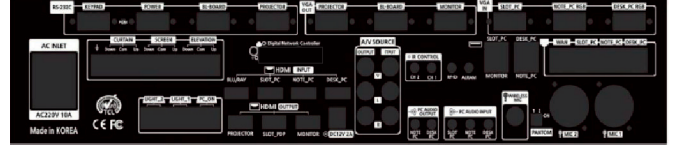

7. USB, LAN, Güç HDM, Kablo Kanalı.

- Ek cihazlar için güç ve bağlantı port girişleri

Kablo Kanalı

8. Entegre Network Kontrol Ünitesi

- Projektör ve içindeki cihazların güvenliğini sağlar
- Işıkları, Ekran, Projeksiyon, Jaluzi, PC, Kaldıraç, Alarmi Power switchlerin kontrolünü yapar
- Harici Laptop, Document Camera, VTR, DVD ect. bağlantıları.

9. Çekmece ve destek ünitesi

- Döküman kamera ve benzeri cihazlar için ek destek masası
- Ek materyaller için çekmece

Ürün Özellikleri

Specification	Product Image
<ul style="list-style-type: none">. 19" Touch/Tablet Monitor. Network Controller. Control KeyPad/TouchPad. 120 W Amplifier. Gooseneck & Wireless Microphone. 60W Speakers. Network software. Writing software. Optional PC with keyboard, mouse . Support HDMI - 1Ch Input & 3Ch Output. Network Software enables to control 1 projectors, 1 screens, 1 electronic controlled curtains, 2 lightings. Built in 2 USB ports. Built in drawers	

Network Kontrol Cihazı konsepti

e-Masa, Network kontrolörü; Bir konferans salonunda veya bir Sınıfta sunulan ve e-Masa içine konumlandırılan Multi Media ekipman gibi tüm cihazları ders / sunum ortamında çeşitli aygıtları bağlamak için ağ denetleyicisi ve yönlendiricisi görevi sağlar.