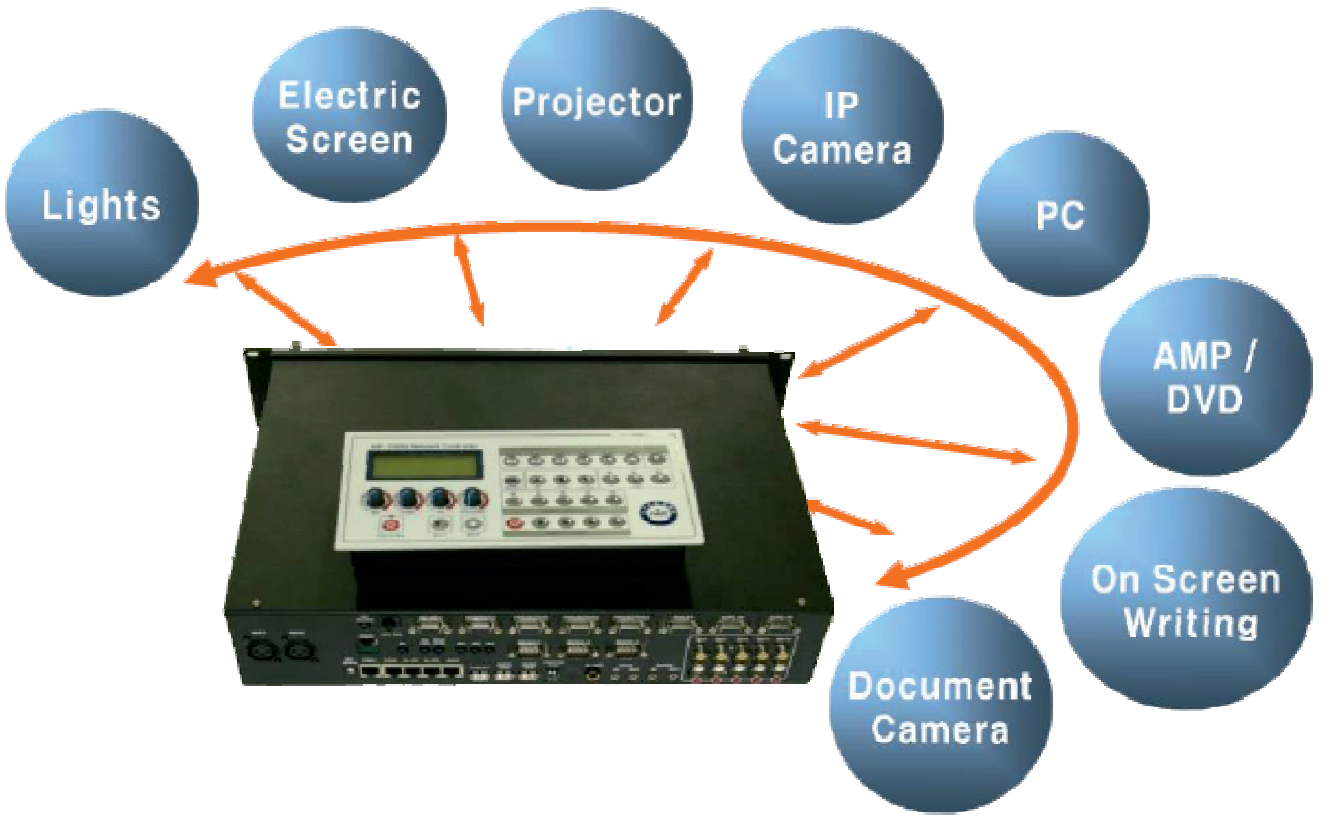

7. USB, LAN, Güç HDM, Kablo Kanalı.

- Ek cihazlar için güç ve bağlantı port girişleri

Kablo Kanalı

8. Entegre Network Kontrol Ünitesi

- Projektör ve içindeki cihazların güvenliğini sağlar
- Işıkları, Ekran, Projeksiyon, Jaluzi, PC, Kaldıraç, Alarmi Power switchlerin kontrolünü yapar
- Harici Laptop, Document Camera, VTR, DVD ect. bağlantıları.

9. Çekmece ve destek ünitesi

- Döküman kamera ve benzeri cihazlar için ek destek masası
- Ek materyaller için çekmece

Ürün Özellikleri

Specification	Product Image
<ul style="list-style-type: none">. 19" Touch/Tablet Monitor. Network Controller. Control KeyPad/TouchPad. 120 W Amplifier. Gooseneck & Wireless Microphone. 60W Speakers. Network software. Writing software. Optional PC with keyboard, mouse . Support HDMI - 1Ch Input & 3Ch Output. Network Software enables to control 1 projectors, 1 screens, 1 electronic controlled curtains, 2 lightings. Built in 2 USB ports. Built in drawers	

Network Kontrol Cihazı konsepti

e-Masa, Network kontrolörü; Bir konferans salonunda veya bir Sınıfta sunulan ve e-Masa içine konumlandırılan Multi Media ekipman gibi tüm cihazları ders / sunum ortamında çeşitli aygıtları bağlamak için ağ denetleyicisi ve yönlendiricisi görevi sağlar.

Ayrıca Video / ses mikser cihazlarını kendi içerisinde barındırarak tablet monitör üzerinden üretilen gerçek zamanlı içerikleri elektronik-öğrenme Sistemi, e-Öğretmenliği inşa etmek için kullanan önemli bir cihazdır.