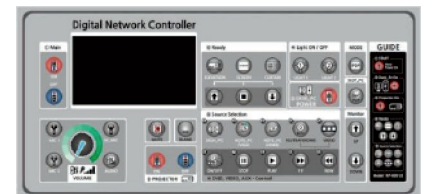

2. Dokunmatik Ekran

- Ekran üzerine yazabilme
- Verimli bir eğitim ortamı sağlamak

3. Kûrsü ve kablosuz mikrofon

- Rahat ve verimli sınıflar yaratmak.

4. Mouse ve diğer destekler için boşluk

- Kolaylık kullanım desteği

7. USB, LAN, Güç HDM, Kablo Kanalı.

- Ek cihazlar için güç ve bağlantı port girişleri

Kablo Kanalı

8. Entegre Network Kontrol Ünitesi

- Projektör ve içindeki cihazların güvenliğini sağlar
- Işıkları, Ekran, Projeksiyon, Jaluzi, PC, Kaldıraç, Alarmi Power switchlerin kontrolünü yapar
- Harici Laptop, Document Camera, VTR, DVD ect. bağlantıları.

Network Kontrol Cihazı konsepti

e-Masa, Network kontrolörü; Bir konferans salonunda veya bir Sınıfta sunulan ve e-Masa içine konumlandırılan Multi Media ekipman gibi tüm cihazları ders / sunum ortamında çeşitli aygıtları bağlamak için ağ denetleyicisi ve yönlendiricisi görevi sağlar.