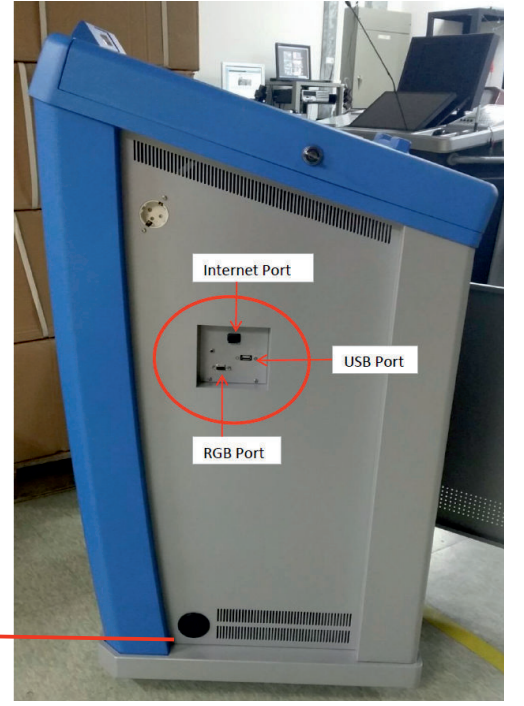

5. Klavye tepsisi ve çekmece

- Rahat klavye kullanımına yönelik klavyelik
- Bazı materyallerin depolanması için ek çekmece

6. Kontrol ünitesi ve tuş takımı

- Cihazların kolayca kontrol edilmesini sağlayan ünite (PC, Projeksiyon, Perdeler, Işıklar, DVD, VTR ect..)

7. USB, LAN, Güç HDM, Kablo Kanalı.

- Ek cihazlar için güç ve bağlantı port girişleri

Kablo Kanalı

8. Entegre Network Kontrol Ünitesi

- Projektör ve içindeki cihazların güvenliğini sağlar
- Işıkları, Ekran, Projeksiyon, Jaluzi, PC, Kaldıraç, Alarmi Power switchlerin kontrolünü yapar
- Harici Laptop, Document Camera, VTR, DVD ect. bağlantıları.

9. Çekmece ve destek ünitesi

- Döküman kamera ve benzeri cihazlar için ek destek masası
- Ek materyaller için çekmece

Ürün Özellikleri

Specification	Product Image
<ul style="list-style-type: none">. 19" Touch/Tablet Monitor. Network Controller. Control KeyPad/TouchPad. 120 W Amplifier. Gooseneck & Wireless Microphone. 60W Speakers. Network software. Writing software. Optional PC with keyboard, mouse . Support HDMI - 1Ch Input & 3Ch Output. Network Software enables to control 1 projectors, 1 screens, 1 electronic controlled curtains, 2 lightings. Built in 2 USB ports. Built in drawers	

Network Kontrol Cihazı konsepti

e-Masa, Network kontrolörü; Bir konferans salonunda veya bir Sınıfta sunulan ve e-Masa içine konumlandırılan Multi Media ekipman gibi tüm cihazları ders / sunum ortamında çeşitli aygıtları bağlamak için ağ denetleyicisi ve yönlendiricisi görevi sağlar.