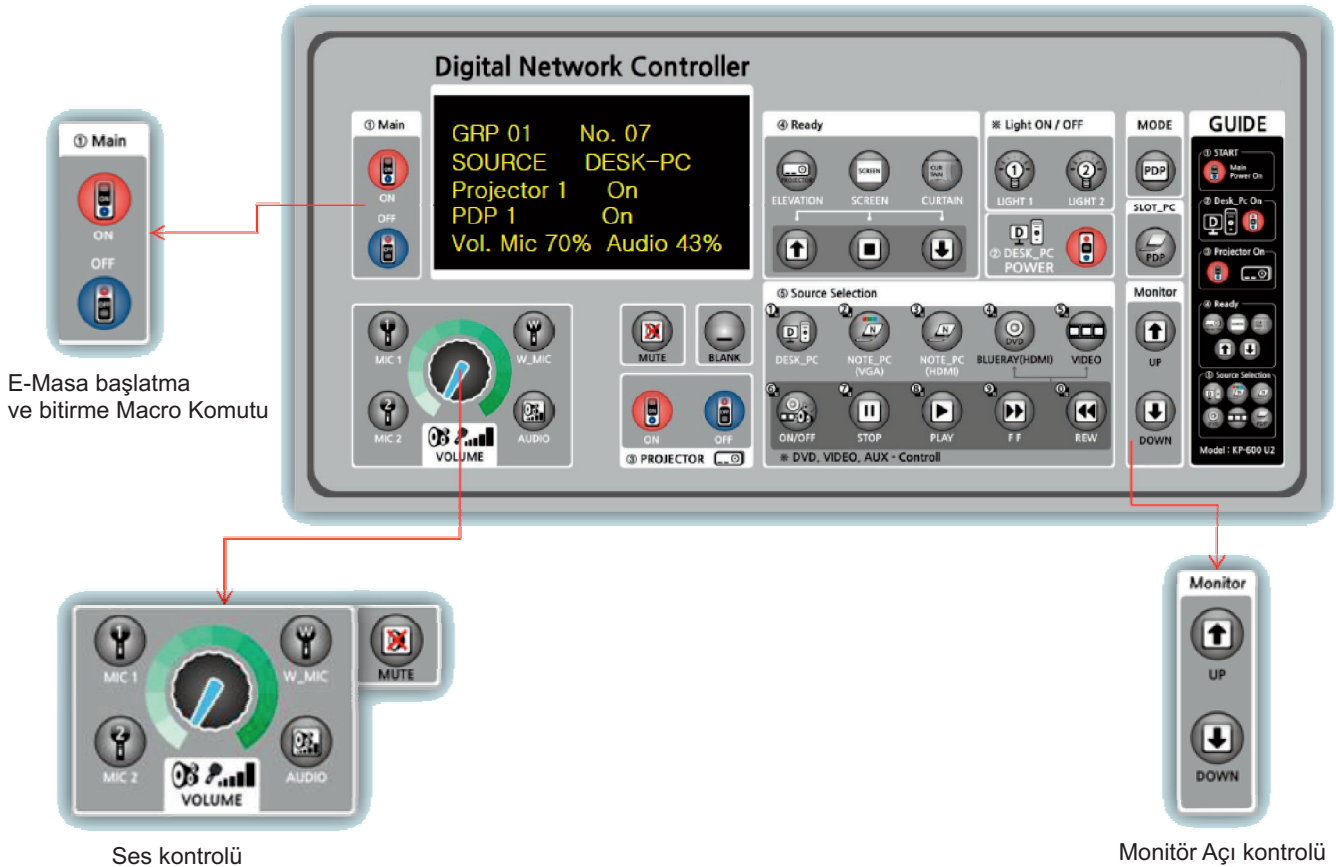

Network Kontrol Cihazı konsepti

e-Masa, Network kontrolörü; Bir konferans salonunda veya bir Sınıfta sunulan ve e-Masa içine konumlandırılan Multi Media ekipman gibi tüm cihazları ders / sunum ortamında çeşitli aygıtları bağlamak için ağ denetleyicisi ve yönlendiricisi görevi sağlar.

1. Hırsızlık İzlenmesi: Projeksiyon cihazının ve masa içerisindeki cihazların korunmasına yönelik SMS ve alarm uyarısı yapar
2. IP Kamera: Gerçek zamanlı izleme ve kayıt yapar
3. Kontrol: Işıklar, Ekran, Projeksiyon, Rolling Shutter, PC, Kaldıraç, Alarım, power switch kontrolünü yapar
4. Lisanslama: Yerel Şifreleme, Network şifreleme, Sınıf süresince tüm girişlerin zamanını ayarlar (Start/Shut down)
5. Devriye İşlevi: Herhangi bir yerdeki Pc'ye herhangi bir zamanda USB hafıza ile bağlanabilir.
6. Cihaz Kayıt Yönetimi: Projeksiyon cihazının lambasının kullanım süresinin kontrol eder.

Entegre Network Kontrolü

(Classroom A)

(Classroom B)

(Classroom Z)

(Control Center)

(Server)

Kontrolör Takımı

Perde, Ekran, Asansör Yukarı/Aşağı kontrolü

Işıkları açıp/kapama

DVD/Blueray Kontrol

Network Kontrol Switchi Portları

1920 x 1080 Full HD desteği

RCA in/out desteği

VGA in/out desteği

İçeriden EMS için 1 port dışarıdan Visible 4 port desteği