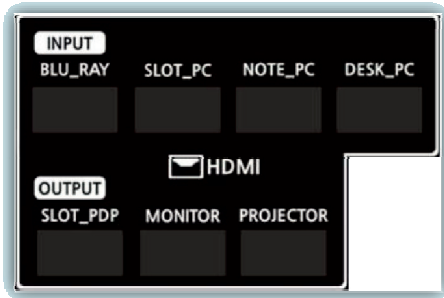

Network Kontrol Switchi Portları

1920 x 1080 Full HD desteği